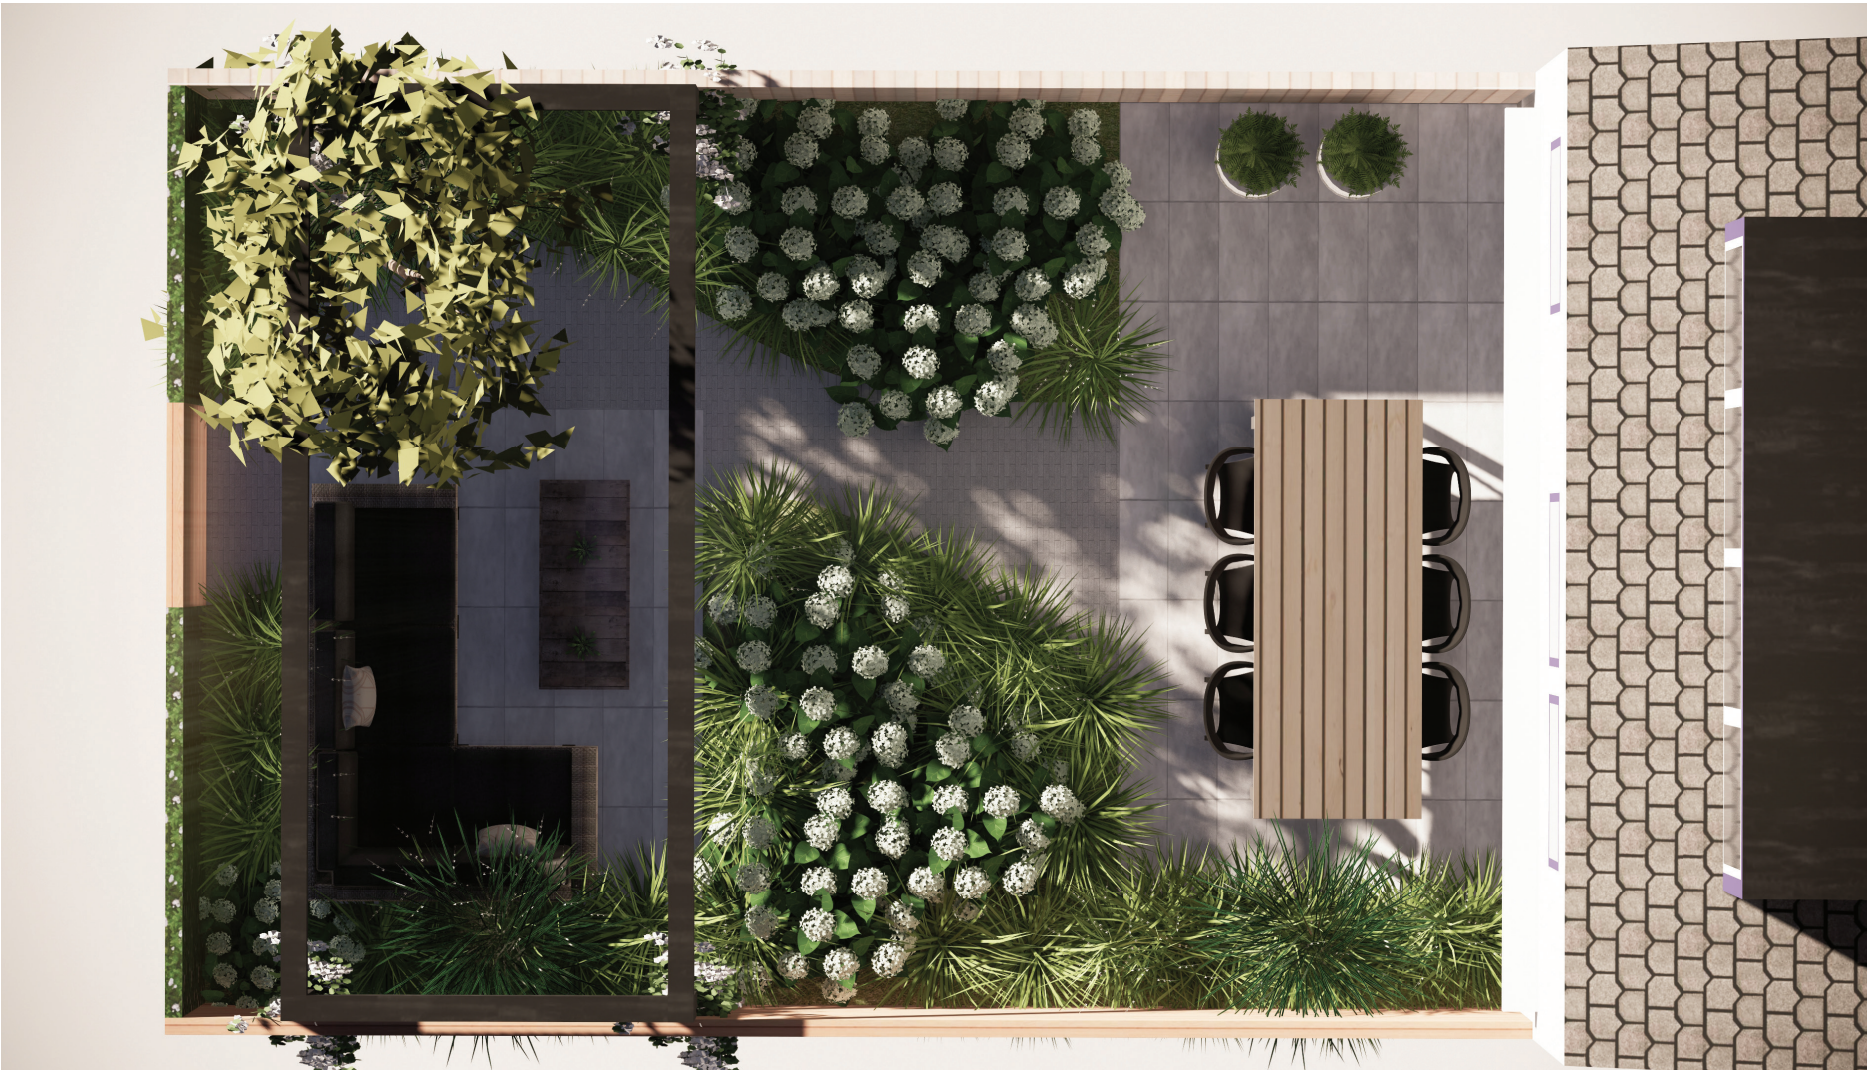

# 3D TUINONTWERP

FAMILIE VAN DER PLAS

MEI 2019

**TUINIER**  
*Tuinen, zwembaden, dak- en gevelbegroeiing*

WITH

PLATTEGROND

**TUINIER**  
*Tuinen, zwembaden, dak- en gevelbegroeiing*

Gaaswerk, begroeid met clematis en houten poort

Meerstammige boom/ heester

Pergola met loungeterras van tegels 30x60

Gemengde border

Bestaande schutting

Gemengde border

Klinkers

Potten

Terras van tegels 30x60

Gemengde border

Woning

Nieuwe schutting, rohmbus planken

**TUINIER**  
Tuinen, zwembaden, dak- en gevelbegroeiing

IMPRESSIES

**TUINIER**  
*Tuinen, zwembaden, dak- en gevelbegroeiing*

**TUINIER**  
*Tuinen, zwembaden, dak- en gevelbegroeiing*