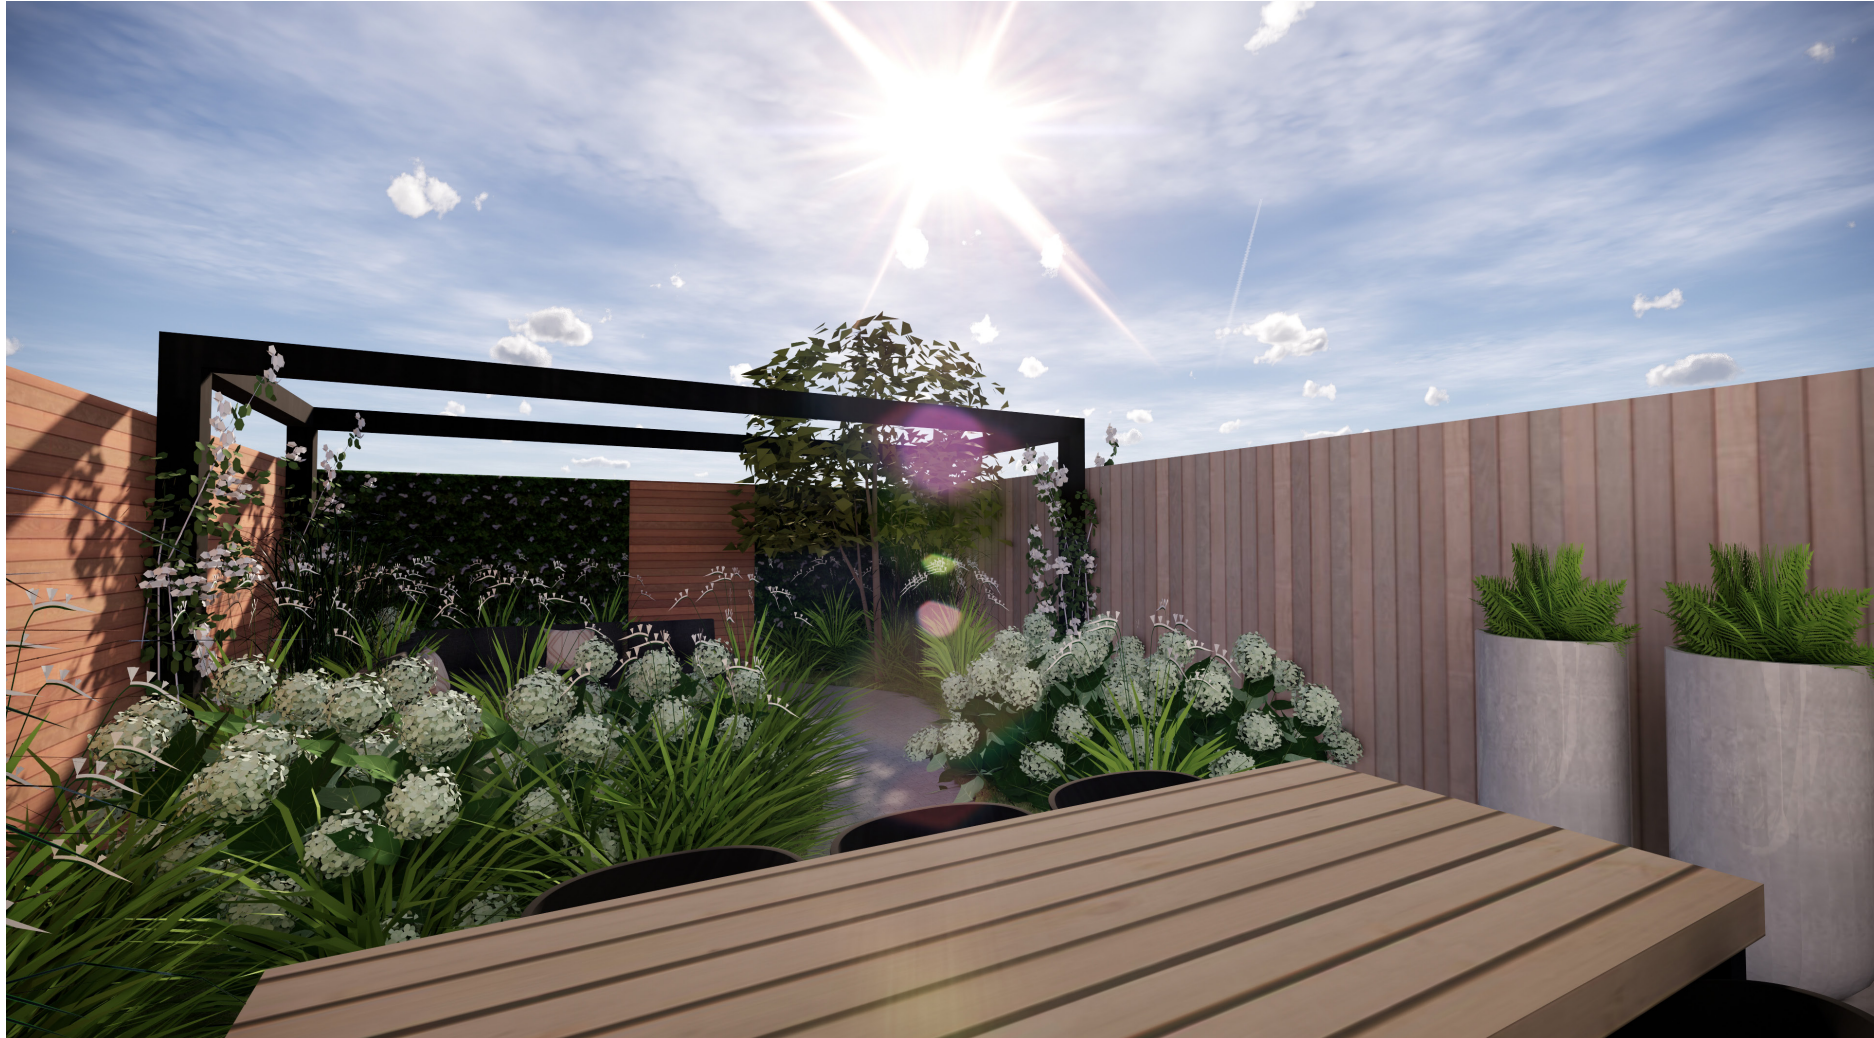

Meerstammige boom/ heester

Pergola met loungeterras van tegels 30x60

Gemengde border

Bestaande schutting

Gemengde border

Klinkers

Potten

Terras van tegels 30x60

Gemengde border

Woning

Nieuwe schutting, rohmbus planken

**TUINIER**  
Tuinen, zwembaden, dak- en gevelbegroeiing

IMPRESSIES

**TUINIER**  
*Tuinen, zwembaden, dak- en gevelbegroeiing*

**TUINIER**  
*Tuinen, zwembaden, dak- en gevelbegroeiing*