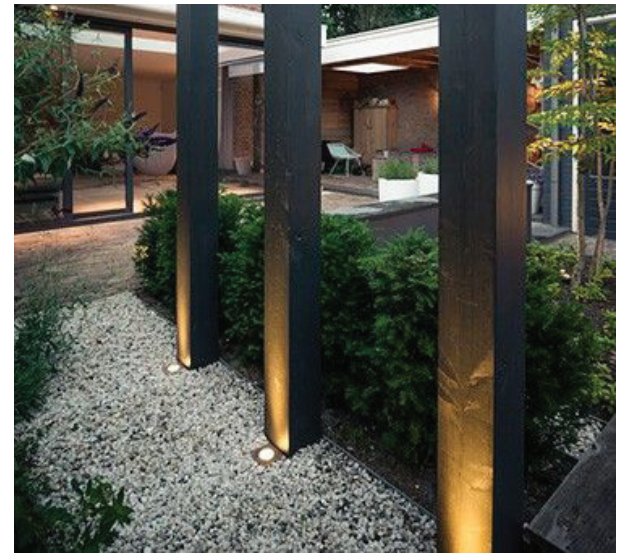

Meerstammige boom/ heester

Pergola met loungeterras van tegels 30x60

Gemengde border

Bestaande schutting

Gemengde border

Klinkers

Potten

Terras van tegels 30x60

Gemengde border

Woning

Nieuwe schutting, rohmbus planken

**TUINIER**  
Tuinen, zwembaden, dak- en gevelbegroeiing

IMPRESSIES

**TUINIER**  
*Tuinen, zwembaden, dak- en gevelbegroeiing*

**TUINIER**  
*Tuinen, zwembaden, dak- en gevelbegroeiing*

VERLICHTING

**TUINIER**  
*Tuinen, zwembaden, dak- en gevelbegroeiing*

REFERENTIES

**TUINIER**  
*Tuinen, zwembaden, dak- en gevelbegroeiing*

**TUINIER**  
*Tuinen, zwembaden, dak- en gevelbegroeiing*

**TUINIER**  
*Tuinen, zwembaden, dak- en gevelbegroeiing*