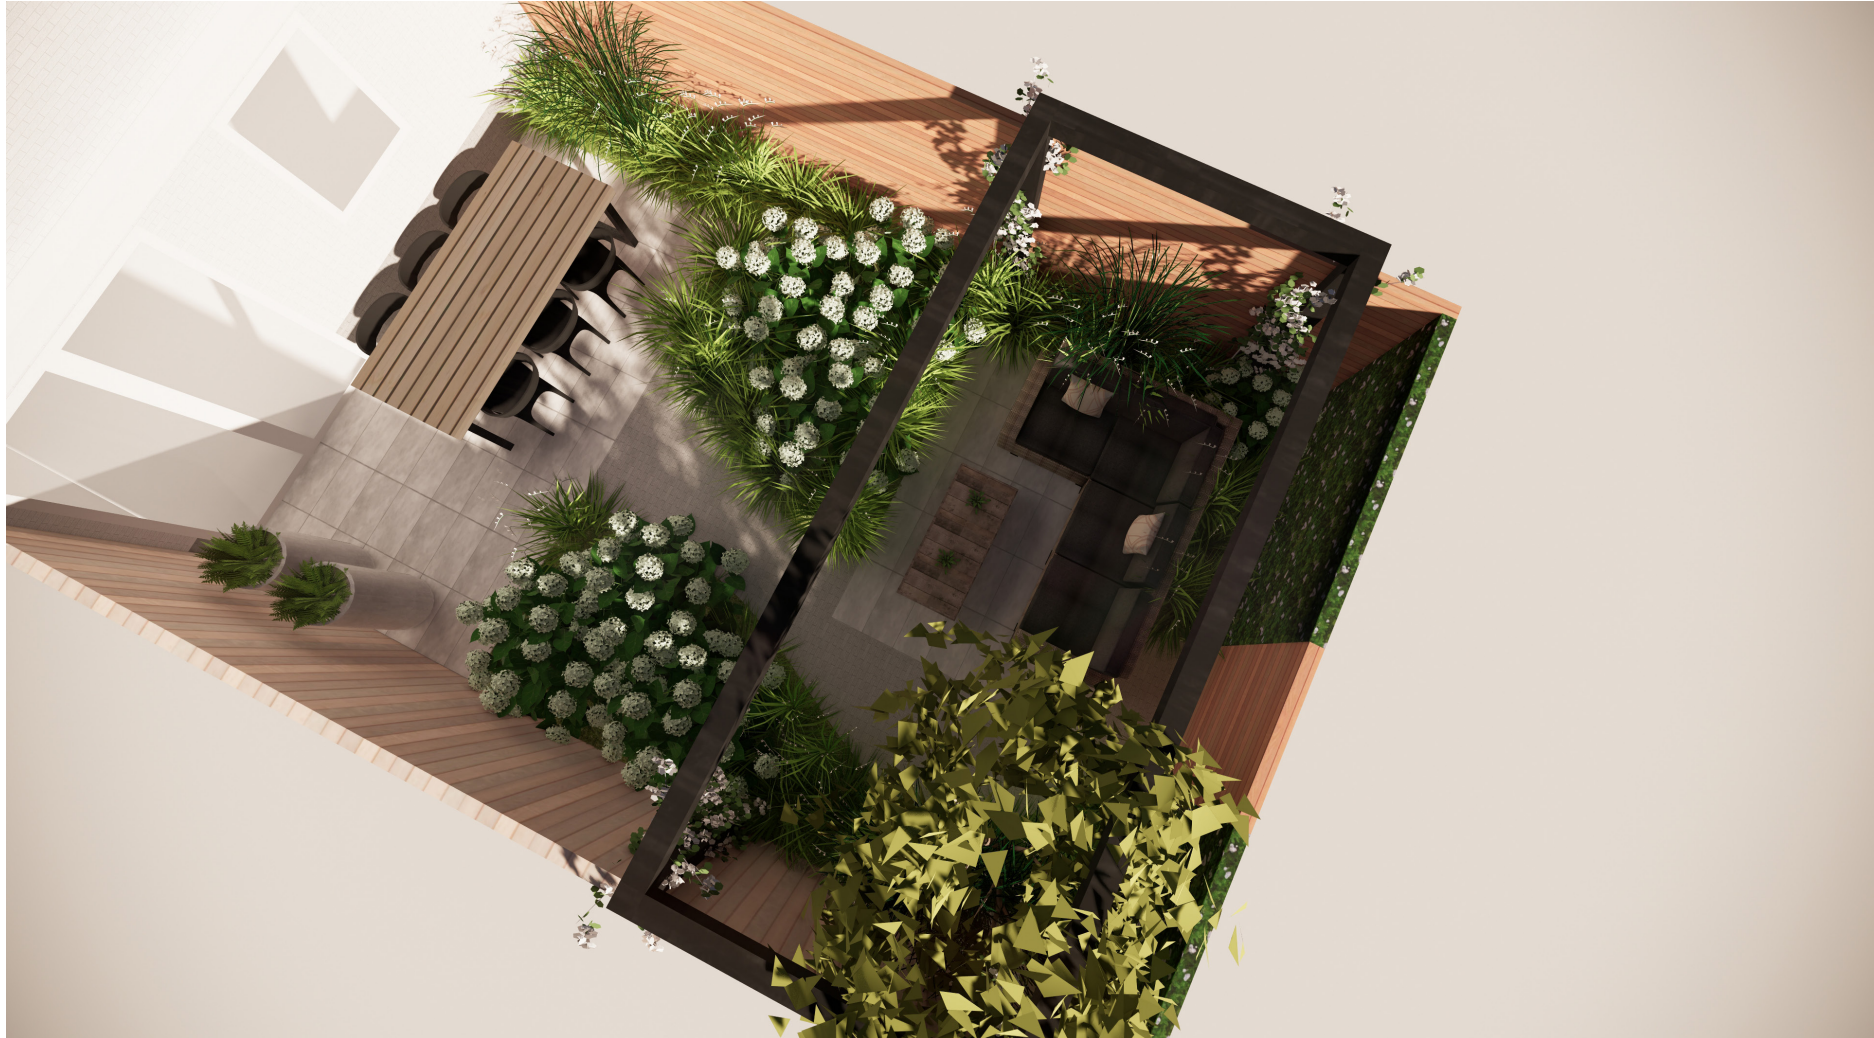

# 3D TUINONTWERP

FAMILIE VAN DER PLAS

MEI 2019

**TUINIER**  
*Tuinen, zwembaden, dak- en gevelbegroeiing*

WITH

PLATTEGROND

**TUINIER**  
*Tuinen, zwembaden, dak- en gevelbegroeiing*

Gaaswerk, begroeid met clematis en houten poort

Meerstammige boom/ heester

Pergola met loungeterras van tegels 30x60

Gemengde border

Bestaande schutting

Gemengde border

Klinkers

Potten

Terras van tegels 30x60

Gemengde border

Woning

Nieuwe schutting, rohmbus planken

**TUINIER**  
Tuinen, zwembaden, dak- en gevelbegroeiing

IMPRESSIES

**TUINIER**  
*Tuinen, zwembaden, dak- en gevelbegroeiing*

**TUINIER**  
*Tuinen, zwembaden, dak- en gevelbegroeiing*

**TUINIER**  
*Tuinen, zwembaden, dak- en gevelbegroeiing*

**TUINIER**  
*Tuinen, zwembaden, dak- en gevelbegroeiing*

**TUINIER**  
*Tuinen, zwembaden, dak- en gevelbegroeiing*

**TUINIER**  
*Tuinen, zwembaden, dak- en gevelbegroeiing*